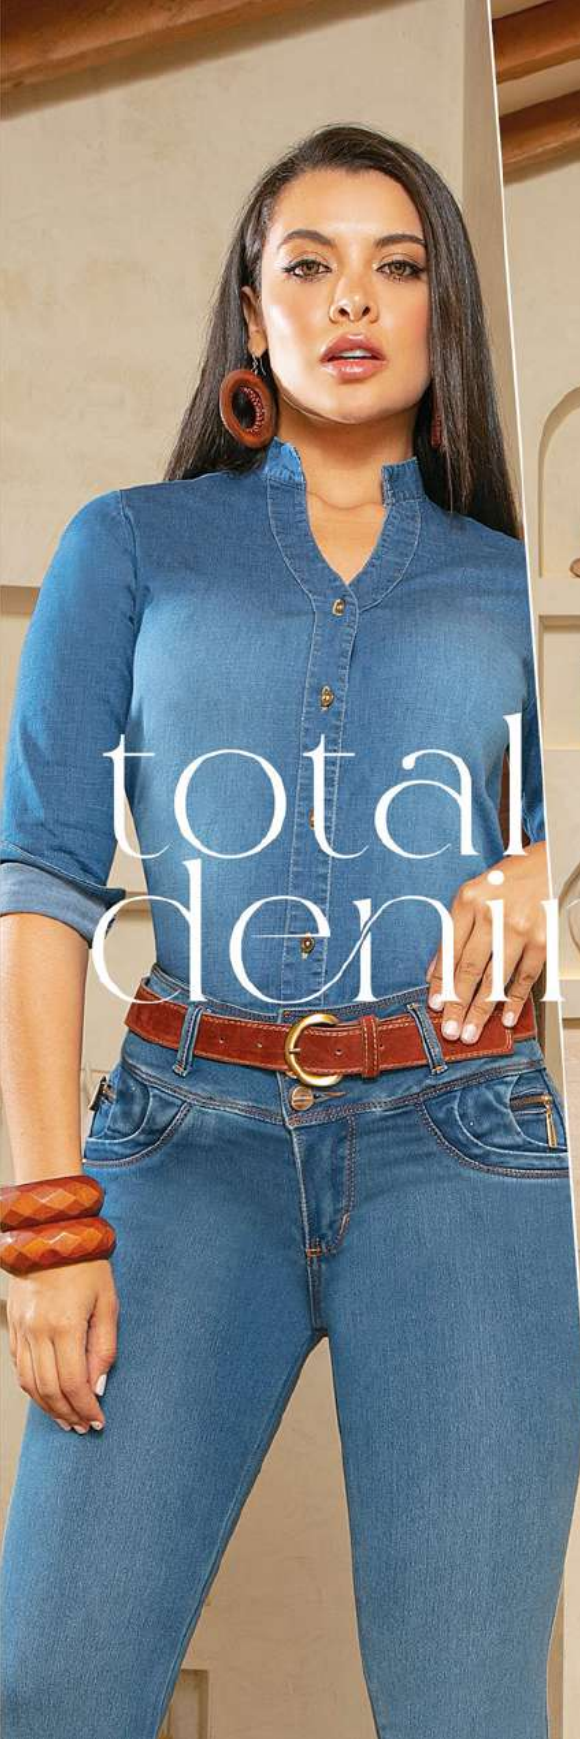

Push
up
Jeans Colombianos

total
denim