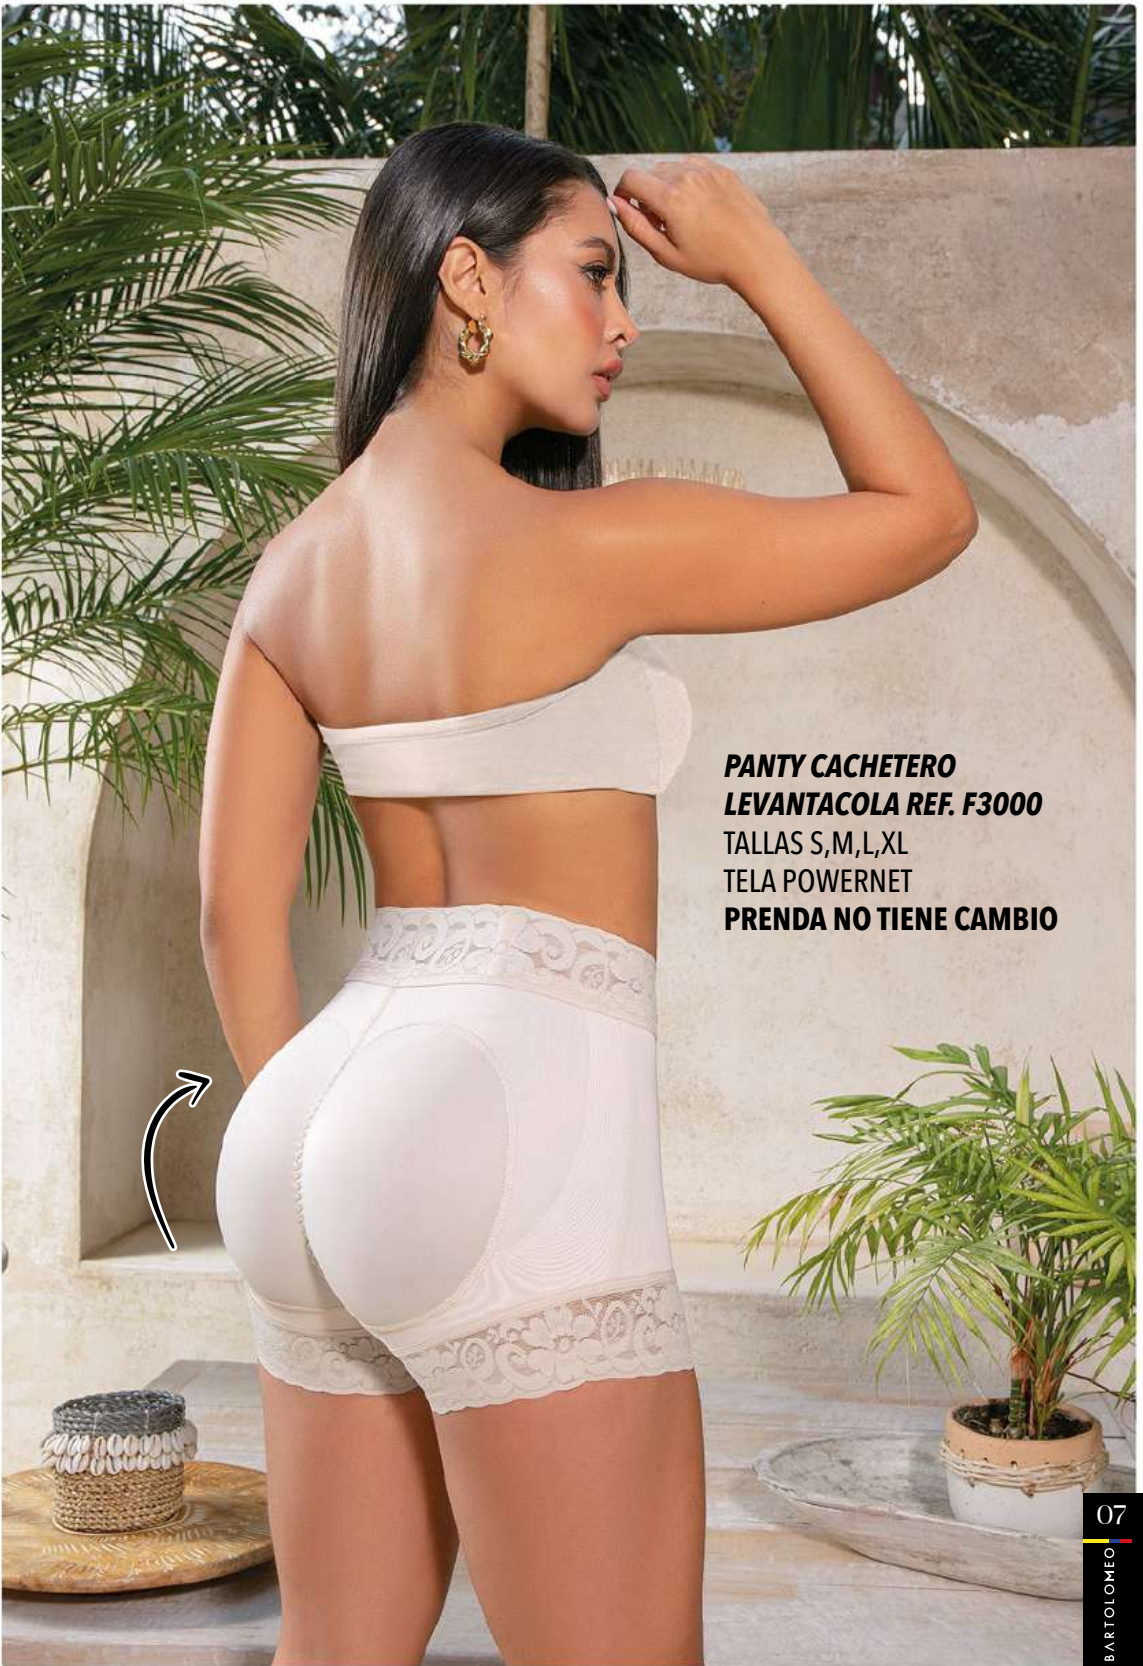

PANTY CACHETERO
LEVANTACOLA REF. F3000
TALLAS S,M,L,XL
TELA POWERNET
PRENDA NO TIENE CAMBIO